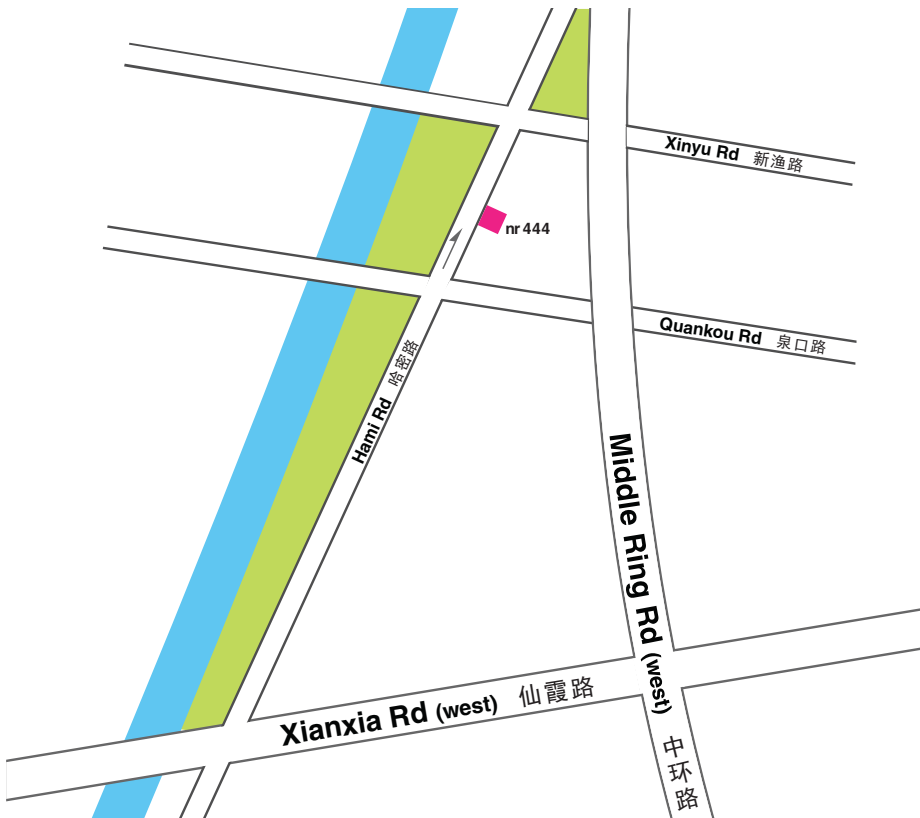

Please take me to:

J4KID - PUXI

ADD: unit 2, 444 hami rd. (near quankou rd.)
TEL: +86 21 6242 9686

请带我去:

J4KID - 浦西

地址: 上海长宁区哈密路444-2号 (近泉口路)
TEL: +86 21 6242 9686

J4KID
SHANGHAI